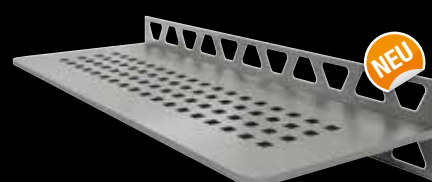

PURE

Edelstahl gebürstet
SE S3 D7 EB

NEU

SQUARE

Edelstahl gebürstet
SE S3 D3 EB

NEU

WAVE

Edelstahl gebürstet
SE S3 D10 EB

NEU

FLORAL

Edelstahl gebürstet
SE S3 D5 EB

CURVE

Edelstahl gebürstet
SE S3 D6 EB

Schlüter®-SHELF-W-S1

115 x 300 mm

PURE

Edelstahl gebürstet
SW S1 D7 EB

NEU

SQUARE

Edelstahl gebürstet
SW S1 D3 EB

NEU

WAVE

Edelstahl gebürstet
SW S1 D10 EB

NEU

FLORAL

Edelstahl gebürstet
SW S1 D5 EB

CURVE

Edelstahl gebürstet
SW S1 D6 EB

Schlüter®-SHELF-N-S1

87 x 300 mm

PURE

Edelstahl gebürstet
SN S1 D7 EB