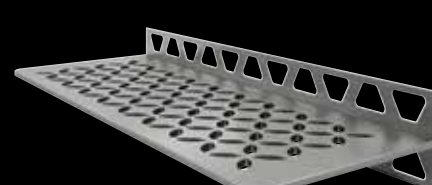

NEU

FLORAL

Edelstahl gebürstet
SE S3 D5 EB

CURVE

Edelstahl gebürstet
SE S3 D6 EB

Schlüter®-SHELF-W-S1

115 x 300 mm

PURE

Edelstahl gebürstet
SW S1 D7 EB

NEU

SQUARE

Edelstahl gebürstet
SW S1 D3 EB

NEU

WAVE

Edelstahl gebürstet
SW S1 D10 EB

NEU

FLORAL

Edelstahl gebürstet
SW S1 D5 EB

CURVE

Edelstahl gebürstet
SW S1 D6 EB

Schlüter®-SHELF-N-S1

87 x 300 mm

PURE

Edelstahl gebürstet
SN S1 D7 EB