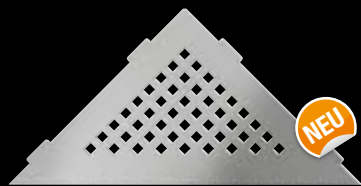

Fünf Designs: PURE, SQUARE, WAVE, FLORAL und CURVE

In fünf verschiedenen Formaten verfügbar.

Schlüter®-SHELF-E-S1 - PURE

Schlüter®-SHELF-E-S2 - SQUARE

Schlüter®-SHELF-E-S3 - WAVE

Schlüter®-SHELF-W-S1 - FLORAL

Schlüter®-SHELF-N-S1 - CURVE

Dekorative Ablagesysteme

Schlüter®-SHELF

Jetzt in drei neuen Designs!

Schlüter-Systems KG · Schmölestraße 7 · D-58640 Iserlohn
Tel.: +49 2371 971-0 · Fax: +49 2371 971-111
info@schlueter.de · www.schlueter.de

Schlüter®-SHELF-E-S1

210 x 210 mm

PURE

Edelstahl gebürstet
SE S1 D7 EB

NEU

SQUARE

Edelstahl gebürstet
SE S1 D3 EB

NEU

WAVE

Edelstahl gebürstet
SE S1 D10 EB

NEU

FLORAL

Edelstahl gebürstet
SE S1 D5 EB

CURVE

Edelstahl gebürstet
SE S1 D6 EB

Schlüter®-SHELF-E-S2