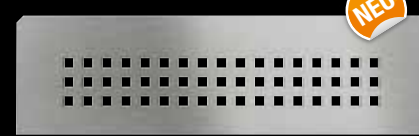

SQUARE

Edelstahl gebürstet
SN S1 D3 EB

NEU