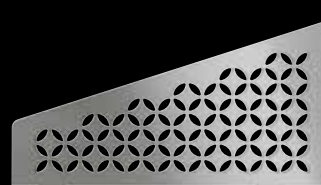

PURE

Edelstahl gebürstet
SE S3 D7 EB

NEU

SQUARE

Edelstahl gebürstet
SE S3 D3 EB

NEU

WAVE

Edelstahl gebürstet
SE S3 D10 EB

NEU

FLORAL

Edelstahl gebürstet
SE S3 D5 EB

CURVE

Edelstahl gebürstet
SE S3 D6 EB

Schlüter®-SHELF-W-S1

115 x 300 mm

PURE